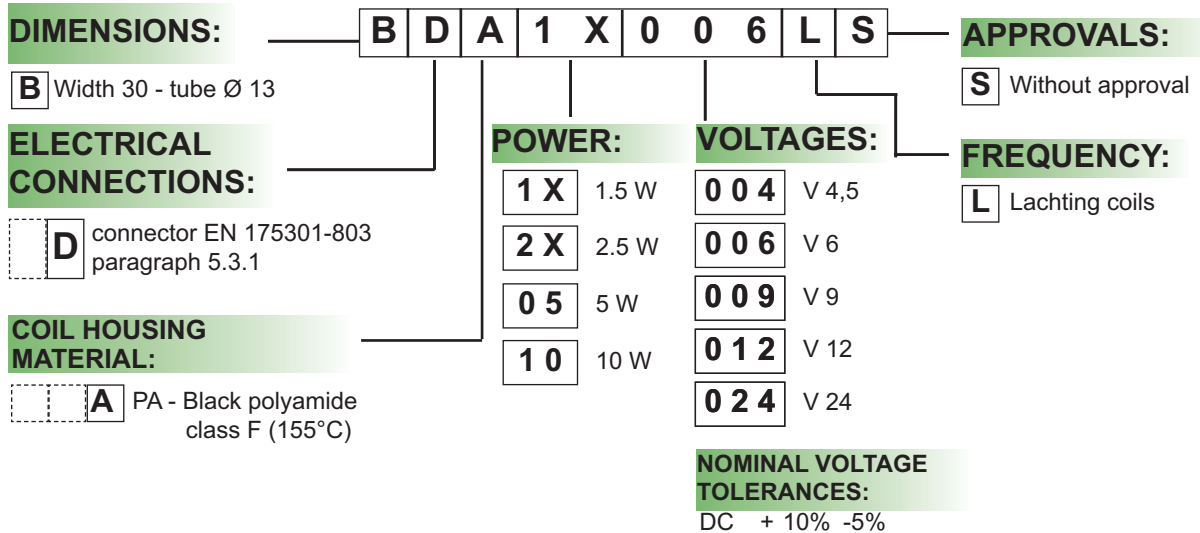

LATCHING COILS

INDEX

VOLTAGES - Volt -		4,5	6	9	6	9	12	9	12	24	12	24
POWER - Watt -		1,5	2,5	5	1,5	2,5	5	1,5	2,5	10	1,5	5
SERIES width	RESISTANCE Ω											
BDA 30 mm CONNECTOR EN 175301-803 paragraph 5.3.1	014	X	X	X								
	026				X	X	X					
	058							X	X	X		
	115										X	X

CODES

The "ODE" reserves the right to carry out technical and aesthetic modifications without prior notification.